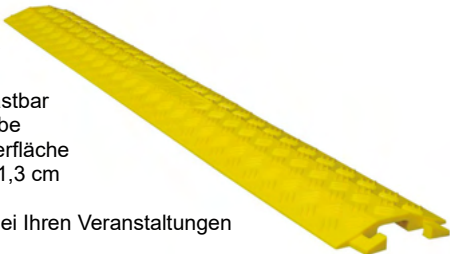

MS-Pro Angebot:

EUR 179,00
Inkl. 19% MwSt.

Kabelbrücke

In -und Outdoor
Länge: 1 Meter
7,5 Tonnen belastbar
Gelbe Signalfarbe
Anti Rutsch Oberfläche
Kabelkanal 4 x 1,3 cm
Gewicht 1,4 kg
Zur Sicherheit bei Ihren Veranstaltungen

MS-Pro Angebot:

EUR 19,00 / Meter **EUR 18,00** bei Abnahme von 10 Stück
Inkl. 19% MwSt.

Kunststoff Transportkoffer

Ideal für Kamera, Beamer, Mikrofone, etc.

IP67, staub -u. Wasserdicht, Bruch -u. Stoßfest
Zuverlässiger Verschluss, ergonom. Tragegriff
Innenmaße:

208 x 92 x 144 mm	EUR 25,00
233 x 155 x 178 mm	EUR 29,00
300 x 132 x 225 mm	EUR 55,00
371 x 152 x 258 mm	EUR 75,00
425 x 155 x 284 mm	EUR 85,00
459 x 171 x 327 mm	EUR 110,00
468 x 193 x 355 mm	EUR 145,00
505 x 193 x 350 mm	EUR 139,00
1066 343 x 133 mm	EUR 249,00